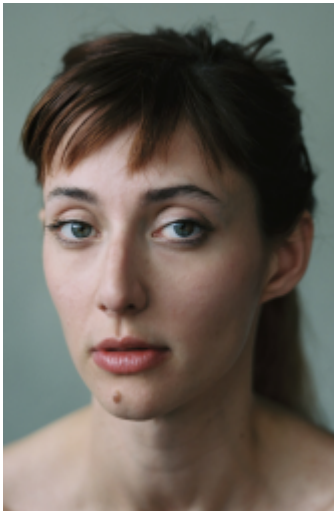

**L'AMEPRÉSARIO**★  
62 RUE DES VIGNES  
75016, PARIS  
FRANCE

★ **HORTENSE ARDALAN** 🦋  
**COMEDIENNE**

**ARTISTE INTERPRÈTE**

**CINÉMA**

**LONG-MÉTRAGE**

2022 **KARMA**

Réal : Julien Paoli

**COURT-MÉTRAGE**

2020 **CAVALIERE**

Réal : Emad Alebrahim Dehkordi - Sélection Officielle FIFIB 2020

2019 **LE GRAND PAON DE MINUIT**

Réal : Remi Parisse

2018 **TRIP**

Réal : Lesly Lynch - Rôle de Hortense

2017 **EXTERIEUR-NUIT**

Réal : Pascal Goufan - Rôle de Marie

2017 **SAMSARA PUIS SORTIE A DROITE**

Réal : Stanilas Mohamed - Rôle de Daya

**MUSIQUE**

**CLIP**

2017 **I.C.H.O.O.N**

I.C.H.O.O.N.

**PARCOURS**